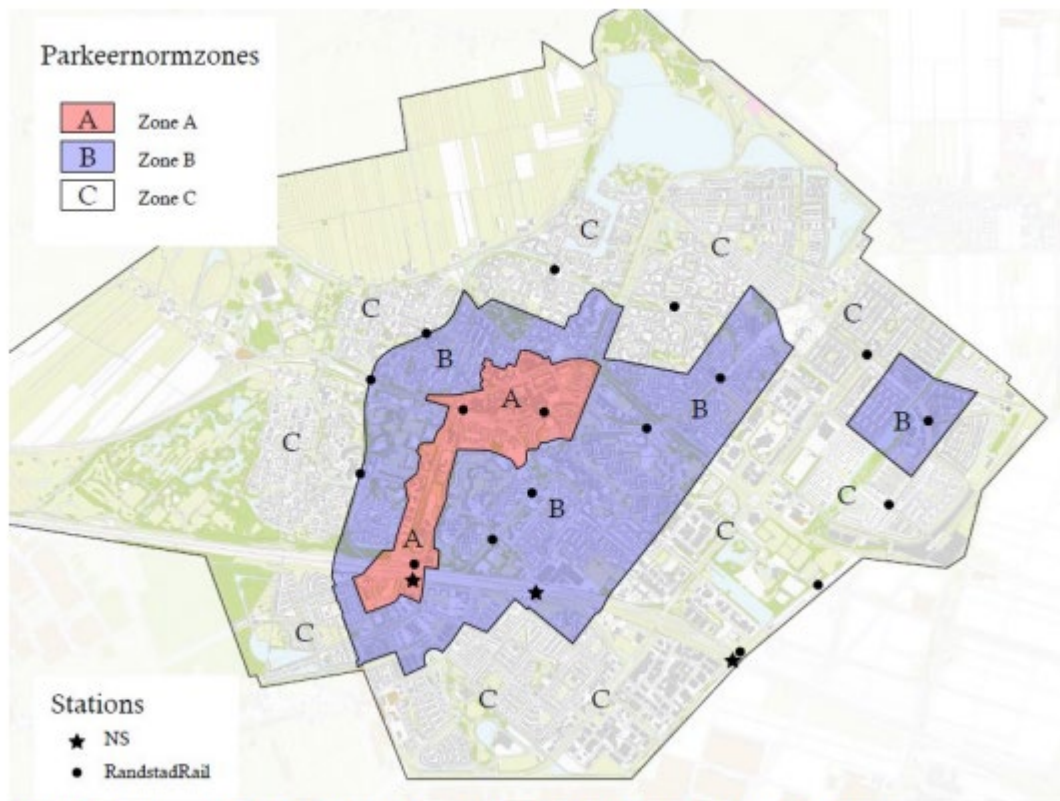

Parkeernormzones

Op onderstaande kaart zijn de 3 zones voor de te hanteren parkeernormen weergegeven

Afbeelding 1. Gebiedsindeling (zones) auto- en fietsparkeernormen Zoetermeer

Op de afbeelding is te zien:

Zone A gevormd wordt door het Stadshart en het Entreegebied.

Zone B wordt voornamelijk gevormd door de gebieden in de schil rond het centrumgebied.

Zone C wordt gevormd door gebieden op grotere afstand van het centrumgebied.