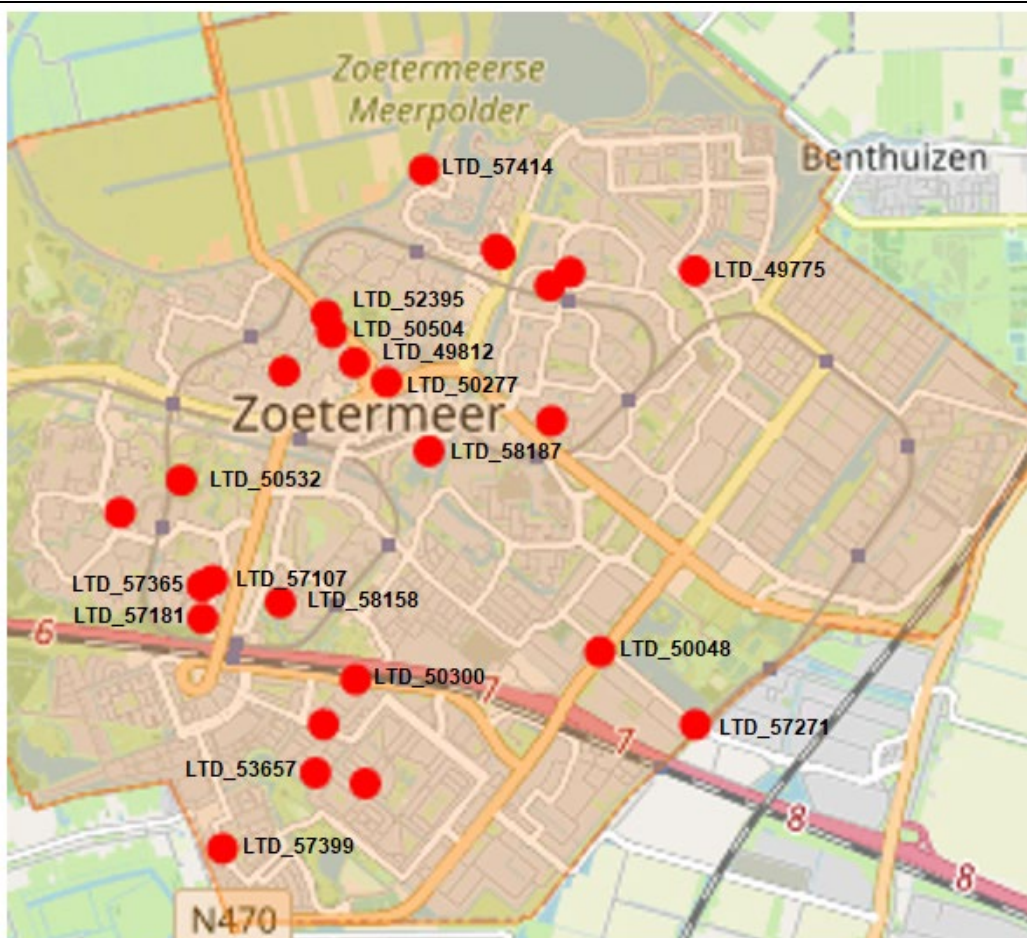

Meet Kandidaten

Aantal	RIVM No	Sensor No	Sensor UID	Type	Soort	Naam	Actief	RIVM
1	LTD_50277	64029	esp8266-14918485	WH FS01	SDS011	Mario	Ja	Ja
2	LTD_50048	63885	esp8266-14554269	WH FS01	SDS011	Hanny	Ja	Ja
3	LTD_58158	70594	esp8266-7363949	WH FS02	SPS30	Margot	ja	ja
4	LTD_57107	69809	esp8266-3544062	WH FS02	SPS30	Jacques	Ja	Ja
5	LTD_50532	64212	esp8266-14970588	WH FS01	SDS011	Peter	Ja	Ja
6	LTD_53675	66765	esp8266-14896018	WH FS01	SDS011	Michelle	Ja	Ja
7	LTD_50300	64054	esp8266-15071737	WH FS01	SDS011	Gert-Jan	Ja	Ja
8	LTD_57414	39466	esp8266-15059251	WH FS01	SDS011	Esmael	Ja	Ja
9	LTD_49812	63657	esp8266-14907166	WH FS01	SDS011	Jochem	Ja	Ja
10	LTD_50504	64195	esp8266-15301238	WH FS01	SDS011	Vinaya	Ja	Ja
11	LTD_52395	65681	esp8266-14896049	WH FS01	SDS011	Toon	Ja	Ja
12	LTD_49775	63629	esp8266-14894624	WH FS01	SDS011	Walter	Ja	Ja
13	LTD_58167	70601	esp8266-7177244	WH FS02	SPS30	Els	Ja	Ja
14	LTD_57271	67427	esp8266-15305284	WH FS01	SDS011	Leen	Ja	Ja
15	LTD_57181	63857	esp8266-14978422	WH FS01	SDS011	Paul	Ja	Ja
16	LTD_57399	70054	esp8266-3533037	WH FS02	SPS30	Gert-Paul	Ja	Ja
17	LTD_57365	70022	esp8266-3538233	WH FS02	Sps30	Mobiel Weerhuisje	Ja	Ja

De gemarkeerde meetpunten zijn de 17 actieve Weerhuisjes van de MLZ meetgroep