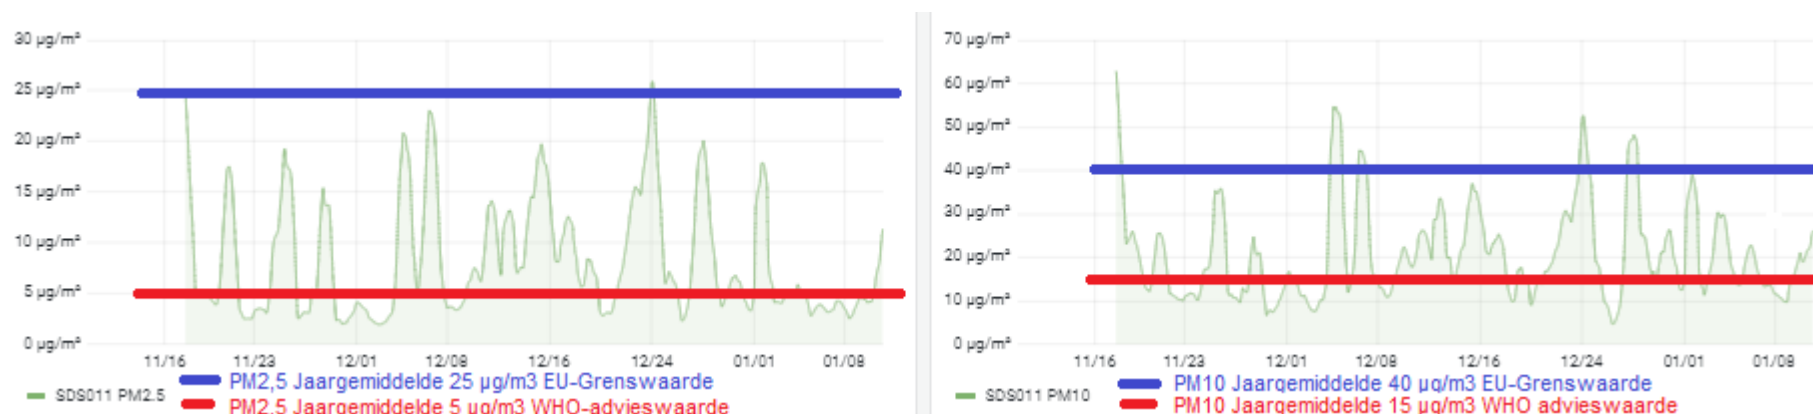

Meet periode 16 november 2021 t/m 10 januari 2022

Zoetermeer, 11 januari 2022

Weerhuisje LTD_54105 esp8266-14896087 Els Geïnstalleerd op +/- 16 meter hoogte

Over deze periode liggen de door RIVM gecorrigeerde waarden ook boven de normen.

Er is wel een duidelijk verschil waar te nemen in overschrijding van de fijnstof waarden met sensoren die op maaiveld geïnstalleerd zijn in dezelfde periode.

Voorzichtige conclusie:

Op maaiveld is er meer fijnstof waar te nemen dan op grotere hoogten.